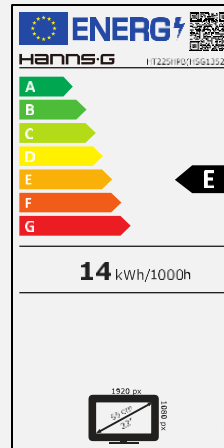

Montage VESA	100 x 100 mm
Socle moniteur	Pied réglable ingénieux "type livre"
Inclinaison / Kensington Lock	15° ~ 70° / Oui
Protection d'écran	Epaisseur 0,7 mm
Dureté / Transmittance	7H surface dure du panel / ≥85%
Contrôles	Menu, Bri (+), Vol (-), éteindre, démarrage
Couleurs	Ton chaud, naturel, cool, personnalisé
Mode réinitialisation	Standard, Jeux, Cinema, Scenarii, Texte Modes
Affichage sur écran	9 OSD Langues
Accessoires	Câble d'alimentation; Câble HDMI (1,5m); Câble USB (1,8m); carte de garantie; guide rapide
Orientation	Landscape, Portrait

Supplier's Name	HANNspree
Model Name	HT225HPB
Energy efficiency class for standard Dynamic Range (SDR)	E
Annual Energy Power Consumption (kWh/1000h)	14 kWh/1000h
On mode power demand for Standard Dynamic Range (SDR)	16 W
Off mode power demand (W)	0,3 W
Standby mode power demand (W)	0,3 W
Screen Diagonal (cm / inches)	54,6cm / 21.5"
Resolution	1920 x 1080

PART. NO.:
HT 225 HPB