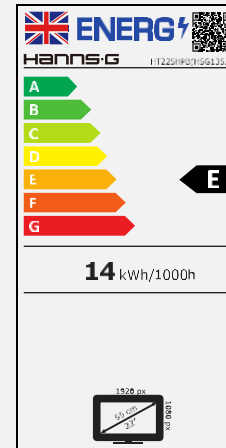

54,6 cm / 21.5"

Article No.: HT 225 HPB

Taille, Résolution

21.5"
16:9 Rapport d'image

Full HD
1920 x 1080

Connexion, Haut-parleurs

HDMI
DP
VGA

Haut-parleur
intégré

Angle de vue, Vesa

178° Angle de vue
Ultra large

VESA
Montage mural

Caractéristiques écran tactile

10 Point
Tactile

USB
Lien

Slim
Design

Pieds
Réglable

Taille d'affichage	54,6cm / 21.5" Diagonale
Type de panneau	Rétro-éclairage LED, ADS Panel (*)
Format de l'écran	16:9
Résolution (H x V)	1920 x 1080 Full HD
Luminosité	300 cd/m ² (Panel) – 255 cd/m ² (Monitor)
Contraste (Typique)	1.000:1 (Typique)
Contraste (Actif)	80.000.000:1 (Actif)
Angle de vision L/R; U/D	178° H – 178° V (CR >10)
Temps de réponse	7 msec (GTG)
Taille du Pixel	0,24825 (H) x 0,24825 (V) mm
Type de tactile	Projected Capacitive Type – 10 Point Touch
Couleurs de l'écran	16.7M Couleurs
Fréquence Horizontale	30 ~ 82 kHz
Fréquence Verticale	55 ~ 76 Hz
Fréquence maxi de l'écran	1920 x 1080 @ 60Hz
Entrée 1	D-Sub (VGA)
Entrée 2	HDMI (Ver. 1.3; compatible avec 1.4)
Entrée 3	Display Port (Ver. 1.2a)
Haut-parleurs	Oui, 2W x 2; PC Audio line in
Consommation	On: 16 W; Stand-by: 0,3W; Off: 0,3W
Alimentation AC	AC 100 ~ 240 Volt; 50 ~ 65 Hz
Dimension moniteur	490,3 x 47,8 x 299,4 mm (W x D x H)
Dimension emballage	550 x 115 x 366 mm (W x D x H)
Poids Net / Poids Brut	3,6 Kg / 4,6 Kg
Bezel & Color Plan	Bras / Base / couvercle arrière /Texture faciale

Montage VESA	100 x 100 mm
Socle moniteur	Pied réglable ingénieux "type livre"
Inclinaison / Kensington Lock	15° ~ 70° / Oui
Protection d'écran	Epaisseur 0,7 mm
Dureté / Transmittance	7H surface dure du panel / ≥85%
Contrôles	Menu, Bri (+), Vol (-), éteindre, démarrage
Couleurs	Ton chaud, naturel, cool, personnalisé
Mode réinitialisation	Standard, Jeux, Cinema, Scenarii, Texte Modes
Affichage sur écran	9 OSD Langues
Accessoires	Câble d'alimentation; Câble HDMI (1,5m); Câble USB (1,8m); carte de garantie; guide rapide
Orientation	Landscape, Portrait